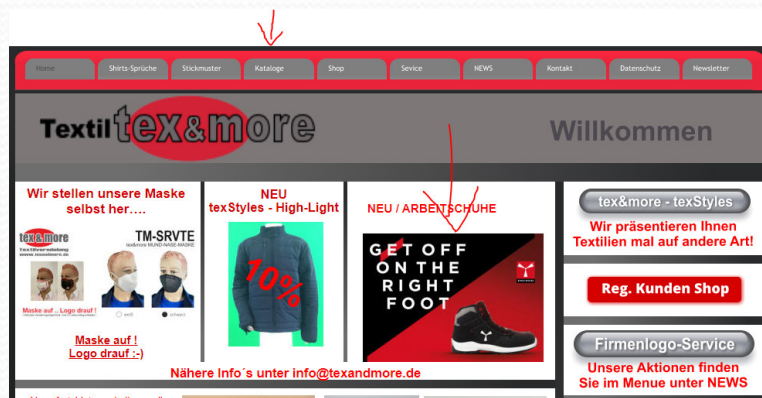

# Arbeitsschuhe S1 / S3

Sicher & Standfest mit **tex&more**

**Unsere Aktion:**

- Arbeitsschuhe S1P bis S3 - Herren und Damen

ab **5** Paar = **5%**

% SALE – Einführungsangebot %

**Fordern Sie Ihre Mustergrößen an oder besuchen Sie uns und probieren Sie Ihren Schuh direkt vor Ort an!**

Den Katalog dazu finden Sie auf unserer Homepage:

**Ihr TEAM der tex&more GmbH**

(alle Preise verstehen sich zzgl. MwSt.)

**GET TEXFORCE LOW S1P**

**59,90 €/St.**

-   Schw
-   Blau
-   Grau
-   Hellgrau
-   Kaki
-   Kaki/Tarn